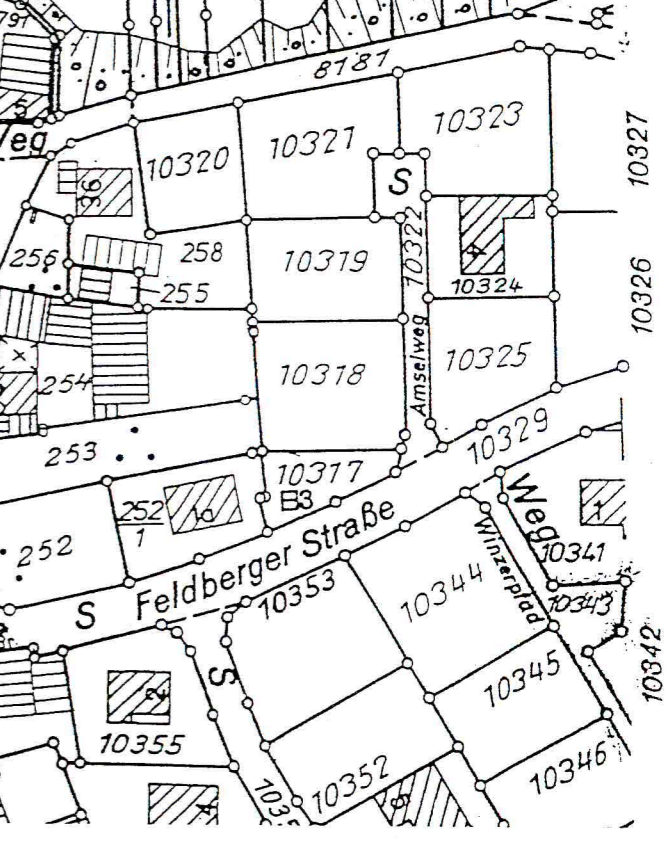

Anlage zur Satzung zur Abrundung
eines im Zusammenhang bebauten Orts-
teils durch einzelne Außenbereichs-
grundstücke, Gewinn "Liestengärten".

Auggen, den 06. Nov. 1990
G. MEIER
1. Bürgermeisterstell-
vertreter

Räumlicher Geltungsbereich
Baugrenzen