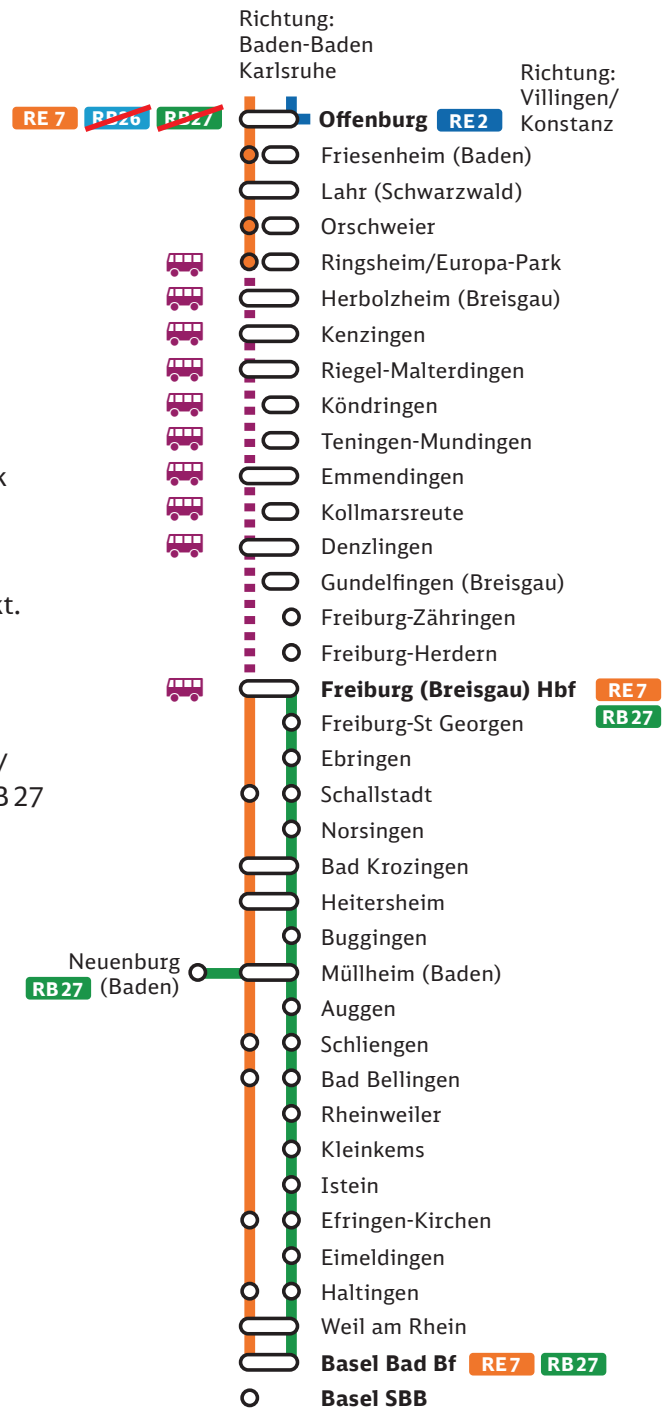

RB 26 Ausfall Offenburg <> Freiburg (Breisgau) Hbf

RB 27 Ausfall Offenburg <> Freiburg (Breisgau) Hbf
Zwischen Freiburg (Breisgau) Hbf und Basel Bad Bf/Neuenburg (Baden) verkehren die Züge der Linie RB 27 planmäßig.

Ersatzverkehr mit Bussen

Ersatzverkehr Ringsheim/Europa-Park <> Freiburg (Breisgau) Hbf

Haltestellen Ersatzverkehr

Ringsheim/Europa-Park, Bahnhof
Herbolzheim (Breisgau), Bahnhof
Kenzingen, Bahnhof
Riegel-Malterdingen, Bahnhof Ostseite
Köndringen, Bahnstraße
Teningen-Mundingen, Mundingen B3
Emmendingen, Bahnhof/Musikschule
Kollmarsreute, Bahnhof
Denzlingen, Bahnhof
Freiburg (Breisgau) Hbf, Bahnhof/ZOB

Die Fahrplanänderungen sind in den elektronischen Auskunftssystemen verfügbar. Einzelangaben ohne Gewähr. Stand März 2022

Ausfall und Ersatzverkehr mit Bus

Achten Sie bitte auf dieses Symbol, das Ihnen die Orientierung erleichtert. Alle Ersatzbusse und Haltestellen sind damit gekennzeichnet.

Rheintalbahn

Zeichenerklärung

- Halt einzelner Züge einer Linie
- Halt aller Züge einer Linie

Ihre Informationsmöglichkeiten

App „DB Navigator“
App „DB Bauarbeiten“

bauinfos.deutschebahn.com

Kundendialog DB Regio 0711 2092-7087

Bitte informieren Sie sich!