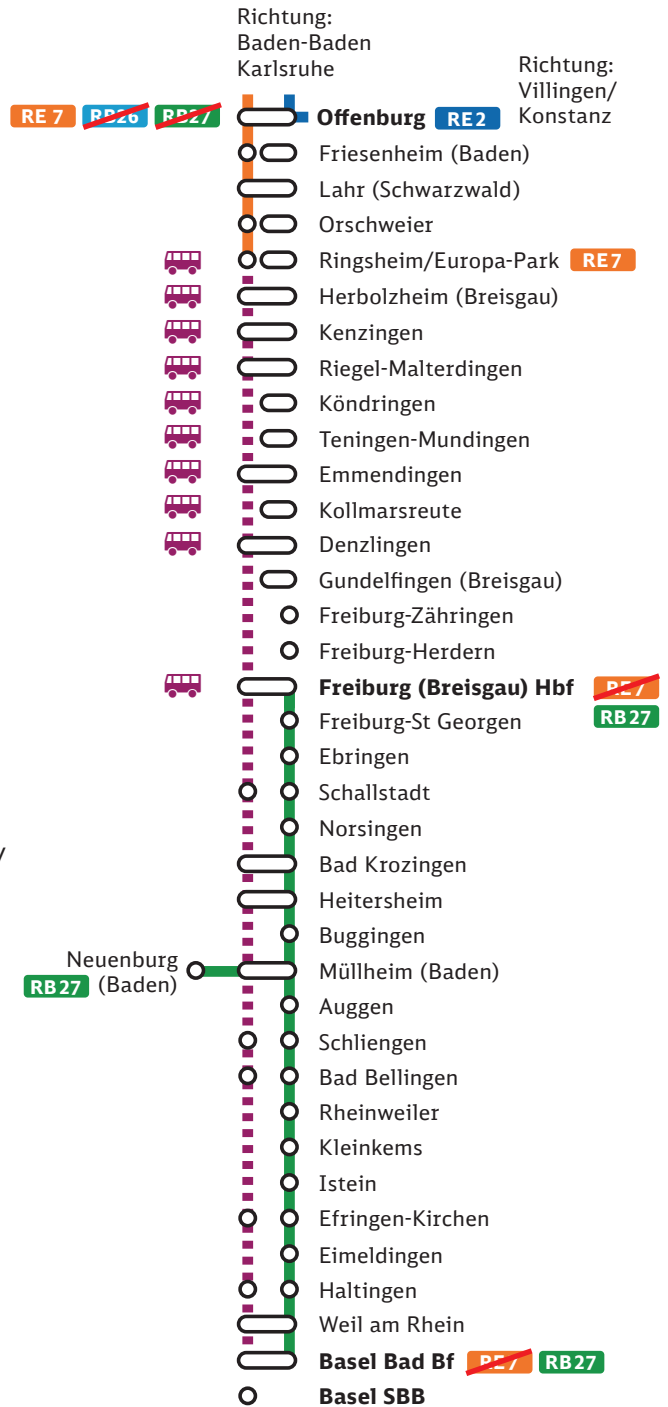

RE7 Ausfall Ringsheim/Europa-Park <> Freiburg (Breisgau) Hbf <> Basel Bad Bf
Als Ersatz nutzen Sie bitte die Busse zwischen Ringsheim/Europapark und Freiburg (Breisgau) Hbf sowie die Züge der Linie RB 27 (Freiburg – Basel/Neuenburg). Beachten Sie die vom Zugverkehr abweichenden Fahrzeiten der Busse. Die Züge fahren zwischen Offenburg und Ringsheim/Europapark mit veränderten Fahrzeiten und bedienen zusätzlich die Halte Friesenheim (Baden) und Orschweier. Zudem fahren die Züge von 7 bis 23 Uhr stündlich zwischen Offenburg und Ringsheim/Europa-Park.

RB 26 Ausfall Offenburg <> Freiburg (Breisgau) Hbf

RB 27 Ausfall Offenburg <> Freiburg (Breisgau) Hbf
Zwischen Freiburg (Breisgau) Hbf und Basel Bad Bf/Neuenburg (Baden) verkehren die Züge der Linie RB 27 planmäßig.

Ersatzverkehr mit Bussen

Ersatzverkehr Ringsheim/Europa-Park <> Freiburg (Breisgau) Hbf

Haltestellen Ersatzverkehr

Ringsheim/Europa-Park, Bahnhof
Herbolzheim (Breisgau), Bahnhof
Kenzingen, Bahnhof
Riegel-Malterdingen, Bahnhof Ostseite
Köndringen, Bahnstraße
Teningen-Mundingen, Mundingen B3
Emmendingen, Bahnhof/Musikschule
Kollmarsreute, Bahnhof
Denzlingen, Bahnhof
Freiburg (Breisgau) Hbf, Bahnhof/ZOB

Ihre Informationsmöglichkeiten

- App „DB Navigator“
  App „DB Bauarbeiten“
- bauinfos.deutschebahn.com
- Kundendialog DB Regio 0711 2092-7087

Rheintalbahn

Hinweis
Bitte beachten Sie, vom 15. – 19. April kommt es im Abschnitt Rastatt – Baden-Baden zu weiteren Einschränkungen und Ausfällen.

Ausfall und Ersatzverkehr mit Bus

Achten Sie bitte auf dieses Symbol, das Ihnen die Orientierung erleichtert. Alle Ersatzbusse und Haltestellen sind damit gekennzeichnet.