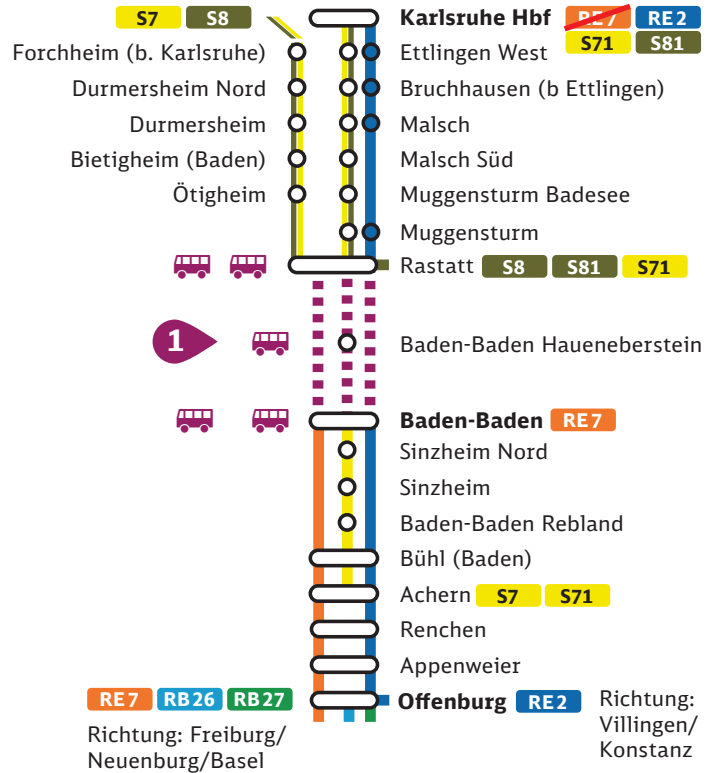

Streckensperrung zwischen Rastatt und Baden-Baden

15. April, 0.15 Uhr –
19. April, 3.00 Uhr

RE7 **Ausfall Karlsruhe <-> Baden-Baden**
Ersatzverkehr mit Bussen zwischen Rastatt und Baden-Baden.
Zwischen Baden-Baden und Offenburg verkehrt der RE7 von 7 bis 23 Uhr im Stundentakt.

RE2 **Ausfall Rastatt <-> Baden-Baden**
Ersatzverkehr mit Bussen zwischen Rastatt und Baden-Baden

S7
S71 **Ausfall Rastatt <-> Baden-Baden**
Die Züge der Linien S7 und S71 entfallen zwischen Rastatt und Baden-Baden.
Ab Baden-Baden verkehren die Züge in Richtung Bühl (Baden) bzw. Achern ca. 30 Minuten später. Die Züge in Richtung Baden-Baden (kommend von Achern bzw. Bühl (Baden)) verkehren ca. 30 Minuten früher.

Rheintalbahn