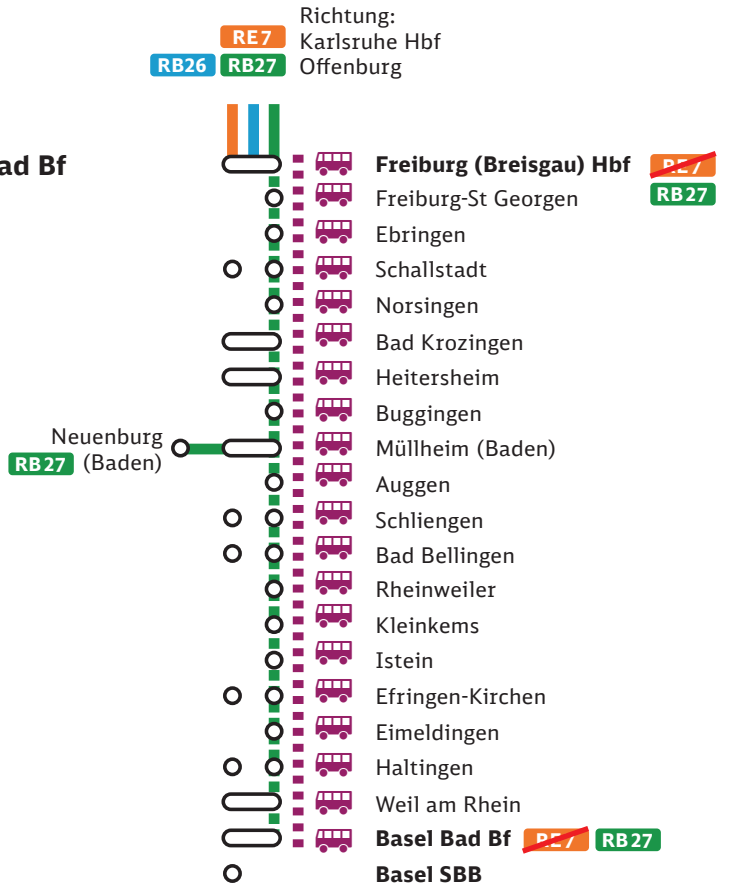

Teilweise Streckensperrung Freiburg (Breisgau) Hbf <-> Basel Bad Bf

19. April, 4 Uhr – 23. April, 4 Uhr

RE 7 Ausfall Freiburg (Breisgau) Hbf <-> Basel Bad Bf
Als Ersatz bitte RB 27 nutzen

RB 27 Ausfall jeweils ab ca. 20 Uhr
Freiburg (Breisgau) Hbf <-> Basel Bad Bf
Ersatzverkehr mit Bussen zwischen
Freiburg (Breisgau) Hbf und Basel Bad Bf

Ersatzverkehr mit Bussen, jeweils ab ca. 20 Uhr

Freiburg (Breisgau) Hbf <-> Basel Bad Bf

Haltestellen Ersatzverkehr

Freiburg (Breisgau) Hbf, Bahnhof/ZOB
Freiburg-St Georgen, Schiff
Freiburg-St Georgen, Kirche
Ebringen, Wolfenweiler B3
Schallstadt, Bahnhof
Norsingen, Rathaus
Bad Krozingen, Bahnhof
Heitersheim, Bahnhof
Buggingen, Bahnhof
Müllheim (Baden), Bahnhof
Auggen, Kronenplatz
Schliengen, Eisenbahnstraße
Bad Bellingen, Markushof
Rheinweiler, Ort
Kleinkems, Rheinstraße
Istein, Rathaus
Istein, Neue Straße
Efringen-Kirchen, Bahnhof
Eimeldingen, Bahnhof
Haltingen, Zentrum
Weil am Rhein, Rathaus
Basel Bad Bf, Bahnhof

Die Fahrplanänderungen sind in den elektronischen
Auskunftssystemen verfügbar. Einzelangaben ohne
Gewähr. Stand März 2022

Ausfall und Ersatzverkehr mit Bus

Achten Sie bitte auf dieses Symbol, das Ihnen
die Orientierung erleichtert. Alle Ersatzbusse
und Haltestellen sind damit gekennzeichnet.

Rheintalbahn

Zeichenerklärung

Ausfall RB 27 ab ca. 20 Uhr
Freiburg (Breisgau) Hbf <-> Basel Bad Bf

RB 27 Ersatzverkehr mit Bussen
Freiburg (Breisgau) Hbf <-> Basel Bad Bf

Hinweis

Bitte beachten Sie, vom 22. – 25. April
kommt es im Abschnitt Offenburg –
Freiburg (Breisgau) Hbf zu weiteren
Einschränkungen und Ausfällen.

Ihre Informationsmöglichkeiten

App „DB Navigator“
App „DB Bauarbeiten“

bauinfos.deutschebahn.com

Kundendialog DB Regio 0711 2092-7087

**Bitte
informieren
Sie sich!**