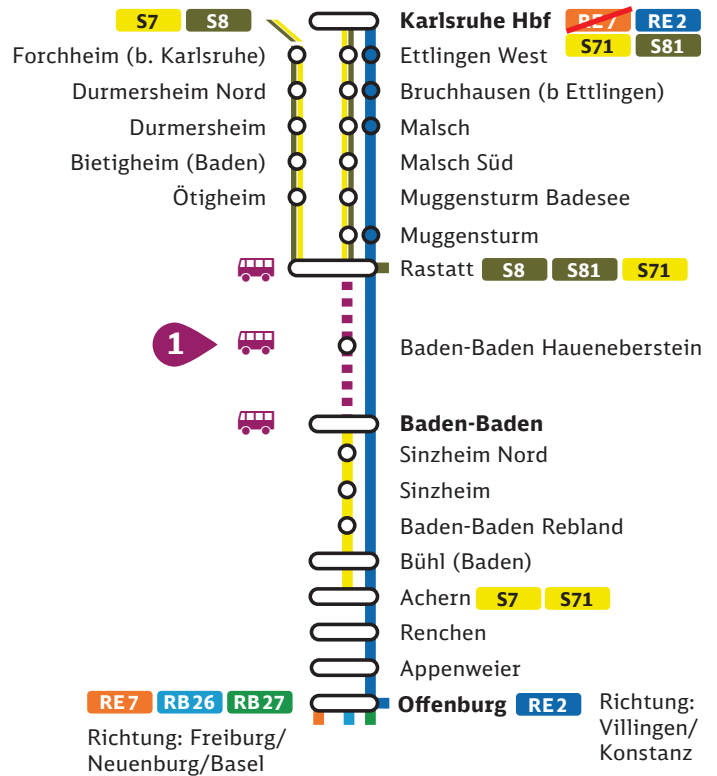

RB 26 Ausfall Offenburg <> Freiburg (Breisgau) Hbf

RB 27 Ausfall Offenburg <> Freiburg (Breisgau) Hbf
Zwischen Freiburg (Breisgau) Hbf und Basel Bad Bf/Neuenburg (Baden) verkehren die Züge der Linie RB 27 planmäßig.

Bitte informieren Sie sich!

Ausfall zwischen Karlsruhe und Baden-Baden

11. – 14. April, jeweils ganztägig

RE7 **Ausfall Karlsruhe <-> Baden-Baden**
 Die Züge der Linie RE 7 (Karlsruhe – Basel) fallen überwiegend zwischen Karlsruhe Hbf und Baden-Baden aus.
 Als Ersatz nutzen Sie die Züge der Linie RE 2 (Karlsruhe – Konstanz).

RE2 Die Züge der Linie RE2 **verkehren planmäßig** zwischen Karlsruhe Hbf und Konstanz.

S7 **Ausfall Rastatt <-> Baden-Baden**
S71 Die Züge der Linien S7 und S71 entfallen zwischen Rastatt und Baden-Baden.
 Ab Baden-Baden verkehren die Züge in Richtung Bühl (Baden) bzw. Achern ca. 30 Minuten später. Die Züge in Richtung Baden-Baden (kommend von Achern bzw. Bühl (Baden)) verkehren ca. 30 Minuten früher.

Rheintalbahn

Zeichenerklärung

- Halt einzelner Züge einer Linie
- Halt aller Züge einer Linie

Ersatzverkehr mit Bussen

1 AVG Ersatzverkehr Rastatt <-> Baden-Baden

Haltestellen Ersatzverkehr

- Rastatt, Bahnhof
- Baden-Baden Haueneberstein
- Baden-Baden, Bahnhof/ZOB