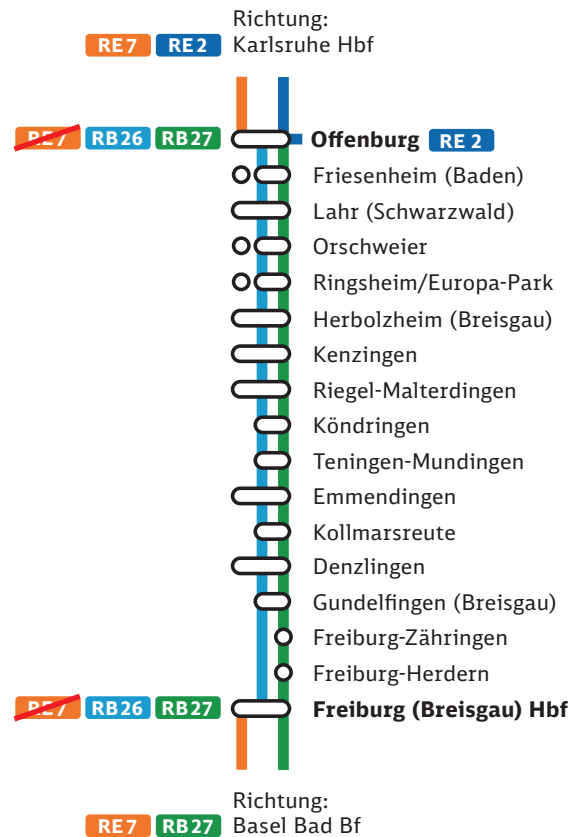

Teilweise Streckensperrung Offenburg <-> Freiburg (Breisgau) Hbf

22. April, 4 Uhr – 25. April, 4 Uhr

RE 7 **Ausfall Offenburg <-> Freiburg (Breisgau) Hbf**
Als Ersatz bitte RB 26 und RB 27 nutzen

RB 26 Die Züge der Linie RB 26 und RB 27 **verkehren auf dem Regelweg mit teilweise angepassten Fahrzeiten** zwischen Offenburg und Freiburg (Breisgau) Hbf.

RB 27

Hinweis

Bitte beachten Sie, vom 19. – 23. April kommt es im Abschnitt Freiburg (Breisgau) Hbf – Basel Bad Bf zu weiteren Einschränkungen und Ausfällen.

Rheintalbahn

Bitte informieren Sie sich!

Die Fahrplanänderungen sind in den elektronischen Auskunftssystemen verfügbar. Einzelangaben ohne Gewähr. Stand März 2022

Ausfall und Ersatzverkehr mit Bus

Achten Sie bitte auf dieses Symbol, das Ihnen die Orientierung erleichtert. Alle Ersatzbusse und Haltestellen sind damit gekennzeichnet.

Ihre Informationsmöglichkeiten

App „DB Navigator“
App „DB Bauarbeiten“

bauinfos.deutschebahn.com

Kundendialog DB Regio 0711 2092-7087